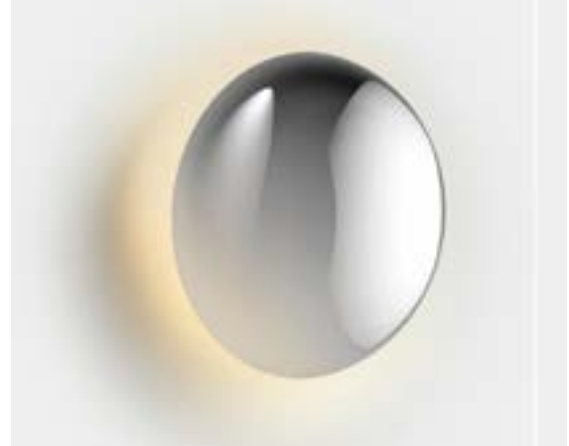

Babila

Cantidad: 3   **Precio: USD 918**

Babila 18 LED COB 120 VAC 8W 2700K CRI90
571lm 120 VAC Triac IP65