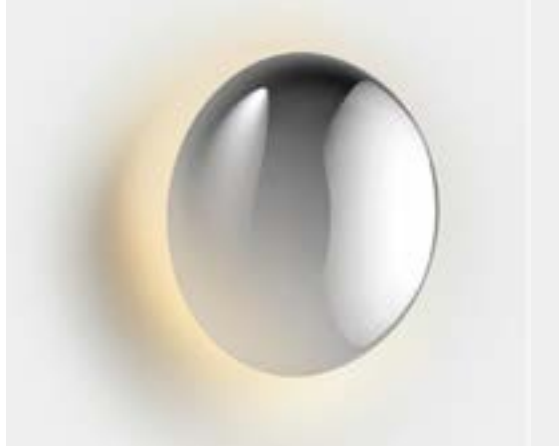

Precio: USD 931

Aura Plus SMD 500mA 6W 2700K CRI90 607,2lm, 90
- 264 VAC, diametro 25,3

Babila

A706-023-09-27K Polished stainless steel

Babila

Cantidad: 3 **Precio: USD 1,149**

Babila 18 LED COB 120 VAC 8W 2700K CRI90
571lm 120 VAC Triac IP65