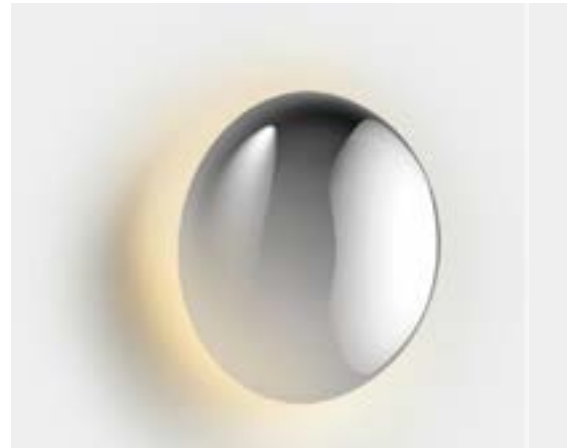

Babila

Cantidad: 2   **Precio: USD 1,455**

Babila 28 LED COB 120 VAC 8W 2700K CRI90
571lm 120 VAC Triac IP65