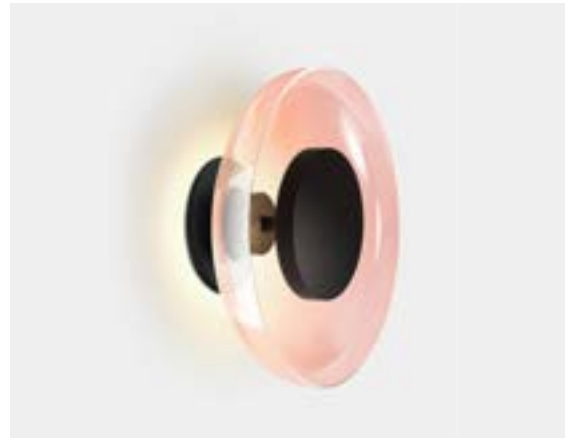

Aura

Cantidad: 1

Precio: USD 931

Aura Plus SMD 500mA 6W 2700K CRI90 607,2lm, 90
- 264 VAC, diametro 25,3